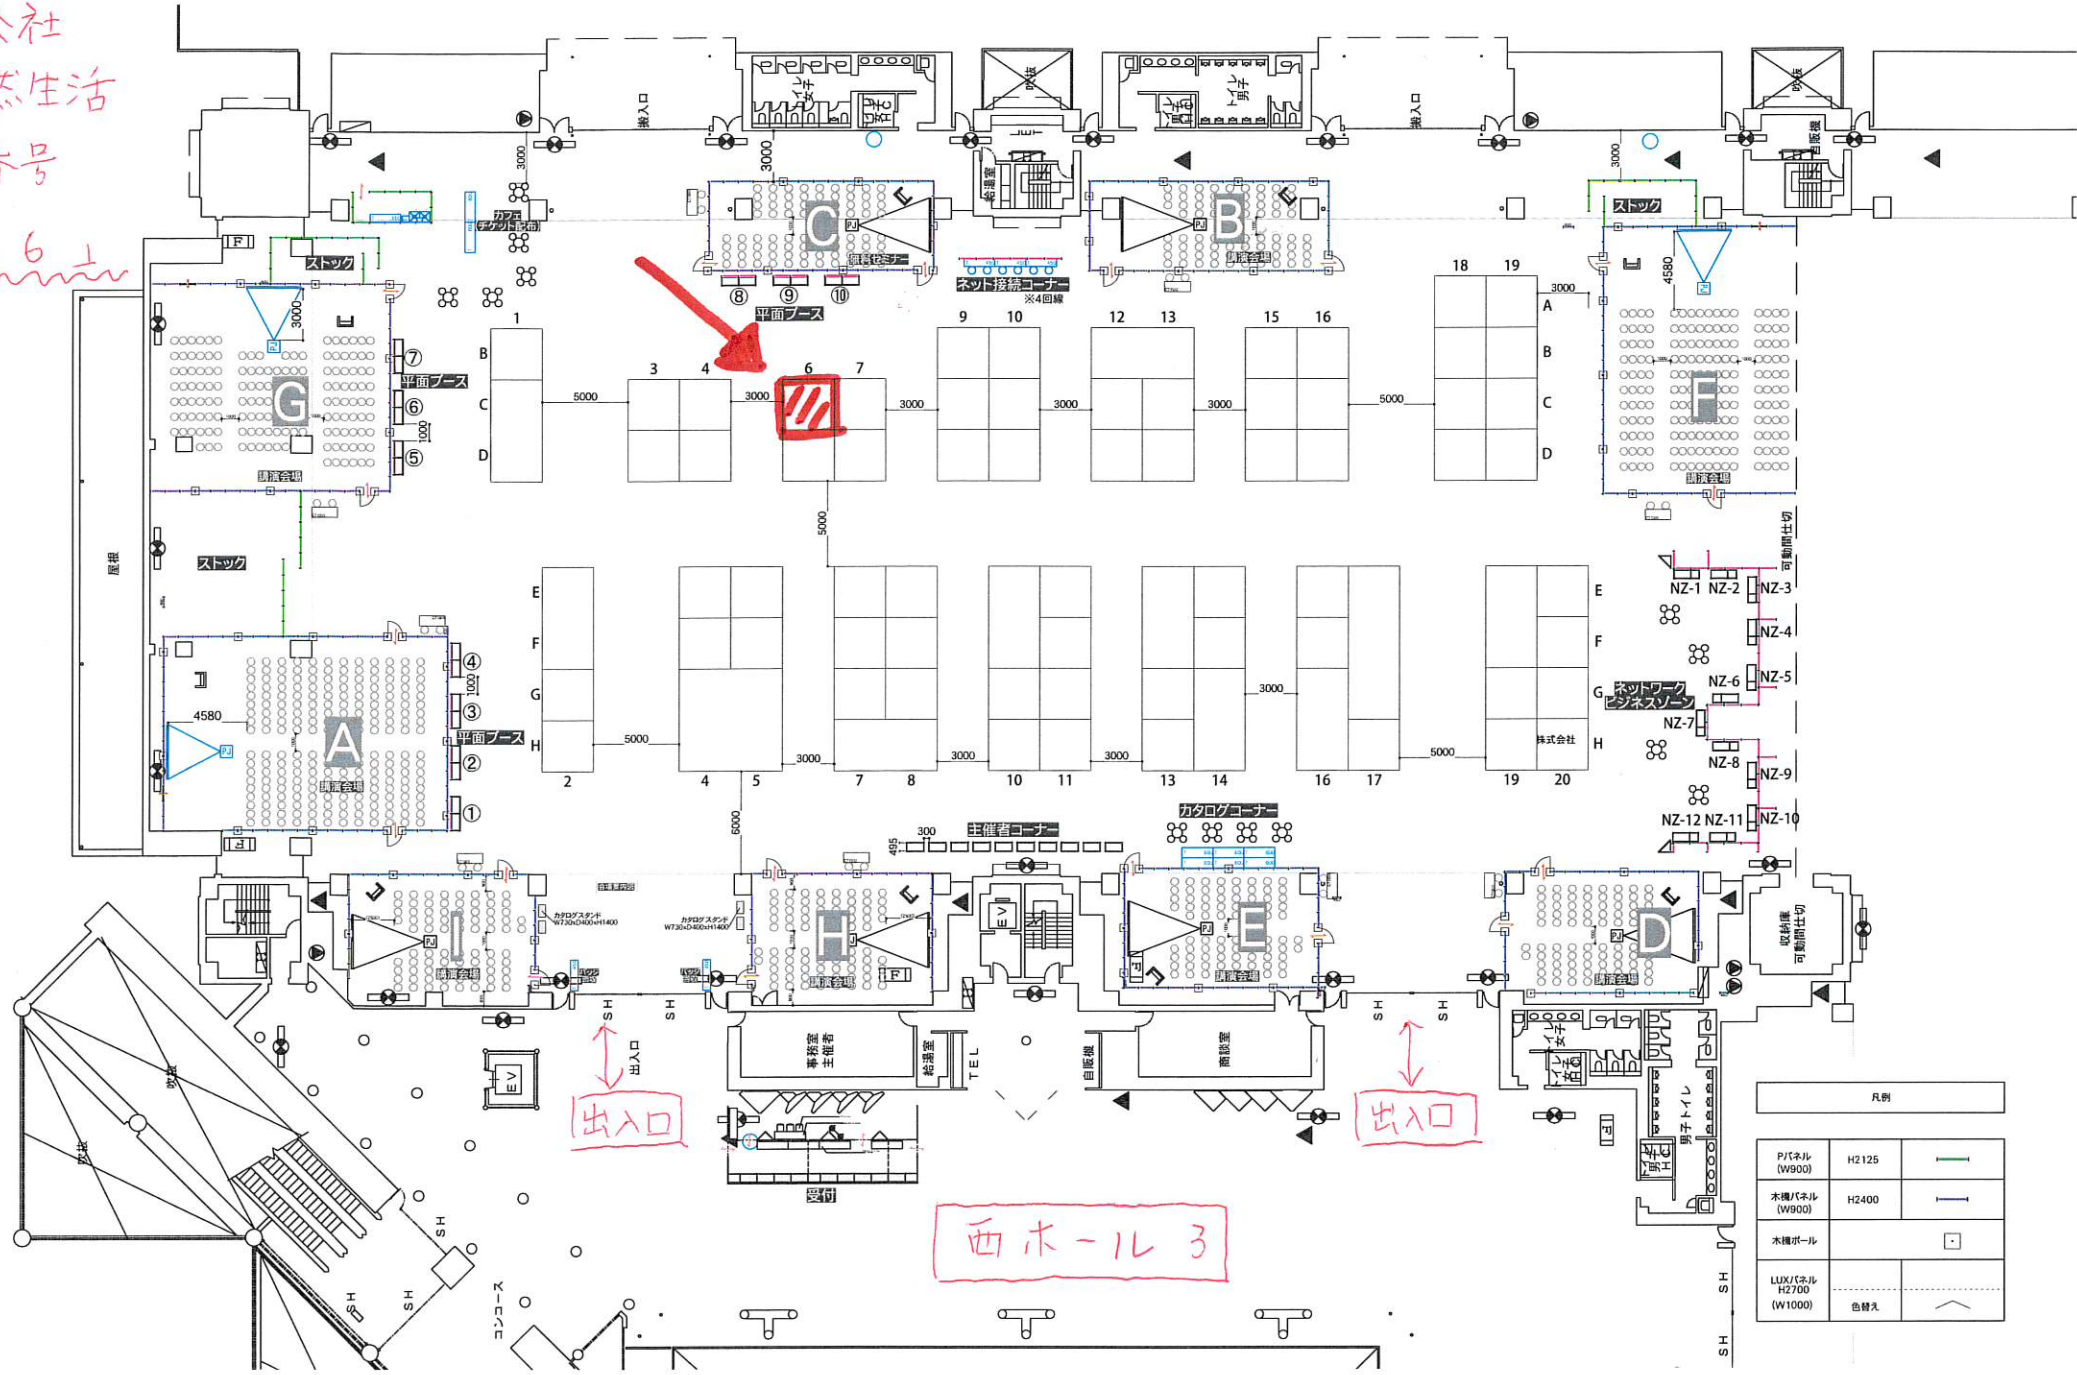

株式会社
 天然生活
 小間番号
 「C-6」

出入口

出入口

西ホ-ル 3

凡例		
P/Eパネル (W900)	H2125	—
木種パネル (W900)	H2400	—
木種ボール		□
LUX/パネル H2700 (W1000)	色替丸	∩