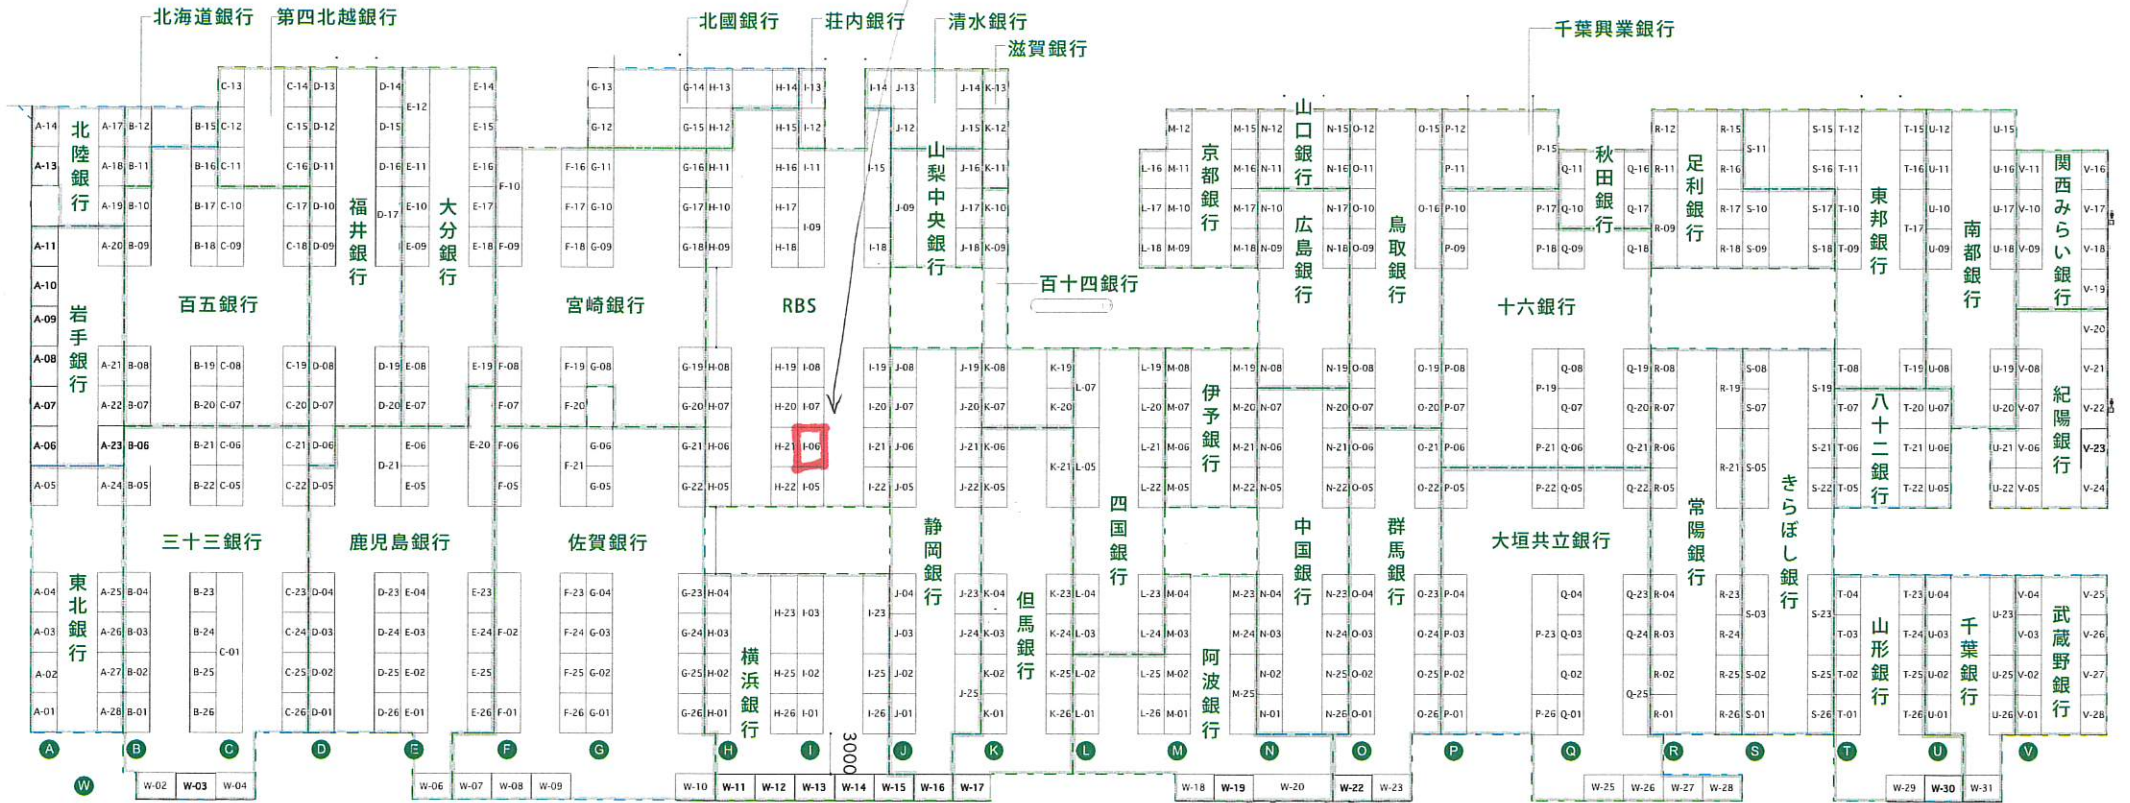

地方銀行 フードセレクション® Food Selection 2022

天然生活
ブース I-06

会場図面

東4ホール

東5ホール

出入口

出入口