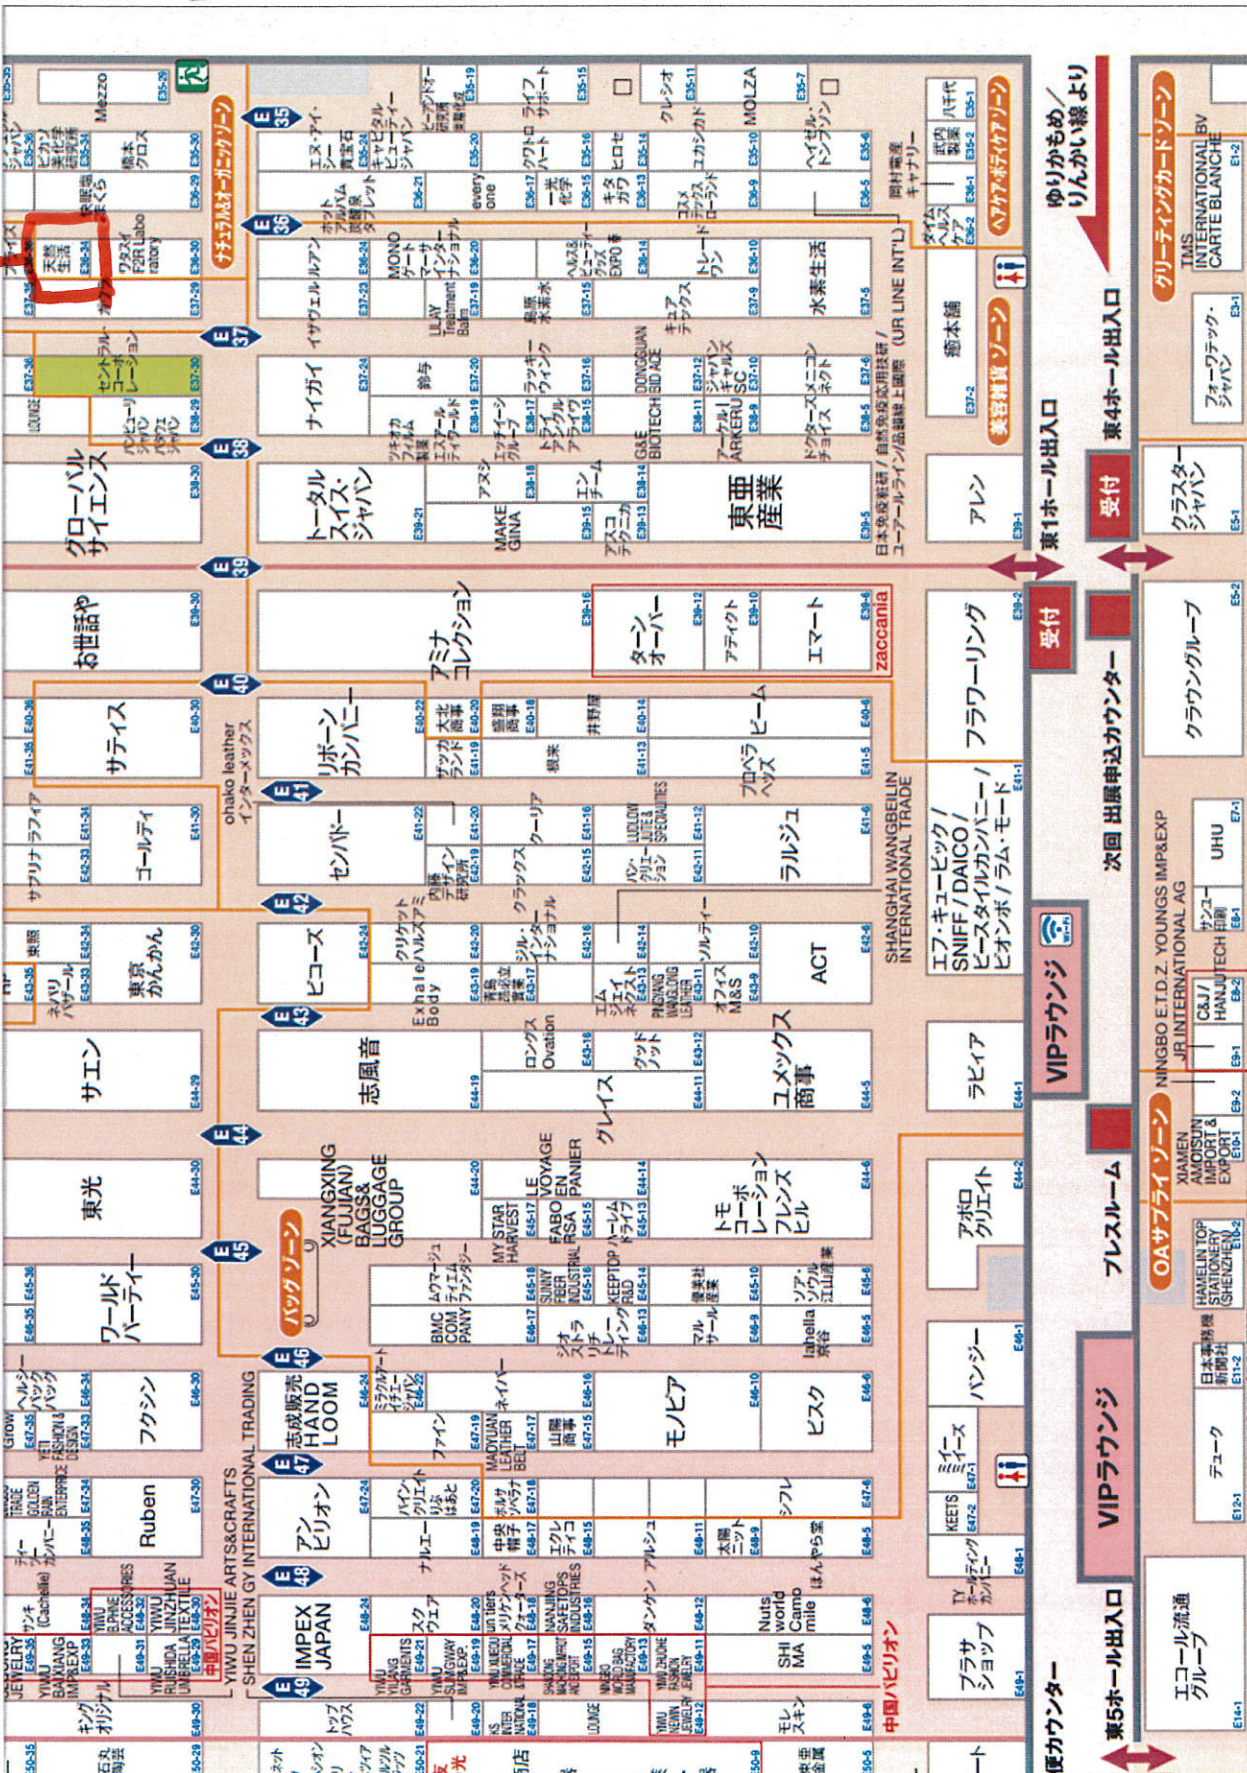

会場レイアウト図 ライフスタイル商材を網羅する 下記8つの展示会で構成

<p>国際 雑貨 EXPO A会場 450社</p> <ul style="list-style-type: none"> ● バラエティ雑貨 ● クリスマスグッズ ● 香り・アロマグッズ ● キャラクターグッズ ● OEM製品 ● 和雑貨 ● 輸入雑貨 ● フラワー雑貨 ● 工芸品 		<p>キッチンウエア EXPO 135社</p> <p>テーブルウエア EXPO 115社</p> <ul style="list-style-type: none"> ● バッグ ● アクセサリー ● 帽子・手袋 ● ストール ● メンズアイテム ● シューズ ● ヘアケア・ボディケア ● コスメ ● 美容家電 	
<p>DESIGN TOKYO (東京デザイン製品展) 140社</p> <p>インテリア EXPO 100社</p> <ul style="list-style-type: none"> ● インテリア雑貨 ● スマートフォングッズ ● アウトドアグッズ 		<p>ベビー&キッズ EXPO 230社</p> <ul style="list-style-type: none"> ● おもちゃ ● 寝具・家具 ● ベビー・キッズウエア ● ベビーカー ● ママグッズ ● キッズウエア 	
<p>国際 雑貨 EXPO B会場 12層</p> <ul style="list-style-type: none"> ● インテリア雑貨 ● スマートフォングッズ ● アウトドアグッズ 		<p>文具・紙製品展 (ISOT) 410社</p> <ul style="list-style-type: none"> ● 文具・筆記具 ● グリーティングカード ● 手芸・ホビー用品 ● 手帳・ノート ● デザイン文具 ● ラッピング ● ファイル ● 輸入文具 	
<p>国際 雑貨 EXPO 12層</p> <ul style="list-style-type: none"> ● バラエティ雑貨 ● クリスマスグッズ ● 香り・アロマグッズ ● キャラクターグッズ ● OEM製品 ● 和雑貨 ● 輸入雑貨 ● フラワー雑貨 ● 工芸品 		<p>国際 雑貨 EXPO 8層</p> <p>キッチンウエア EXPO 250社</p> <p>テーブルウエア EXPO 115社</p> <p>ヘルス&ビューティ EXPO 150社</p>	

→ 東ホール

本図は実際のレイアウトと異なる場合がございます

ゆりかもめ / りんかい線より

東1ホール出入口

東4ホール出入口

東5ホール出入口

受付

受付

受付

クリーディングカードゾーン

クリーディングカードゾーン

クリーディングカードゾーン

クリーディングカードゾーン

クリーディングカードゾーン

クリーディングカードゾーン

クリーディングカードゾーン