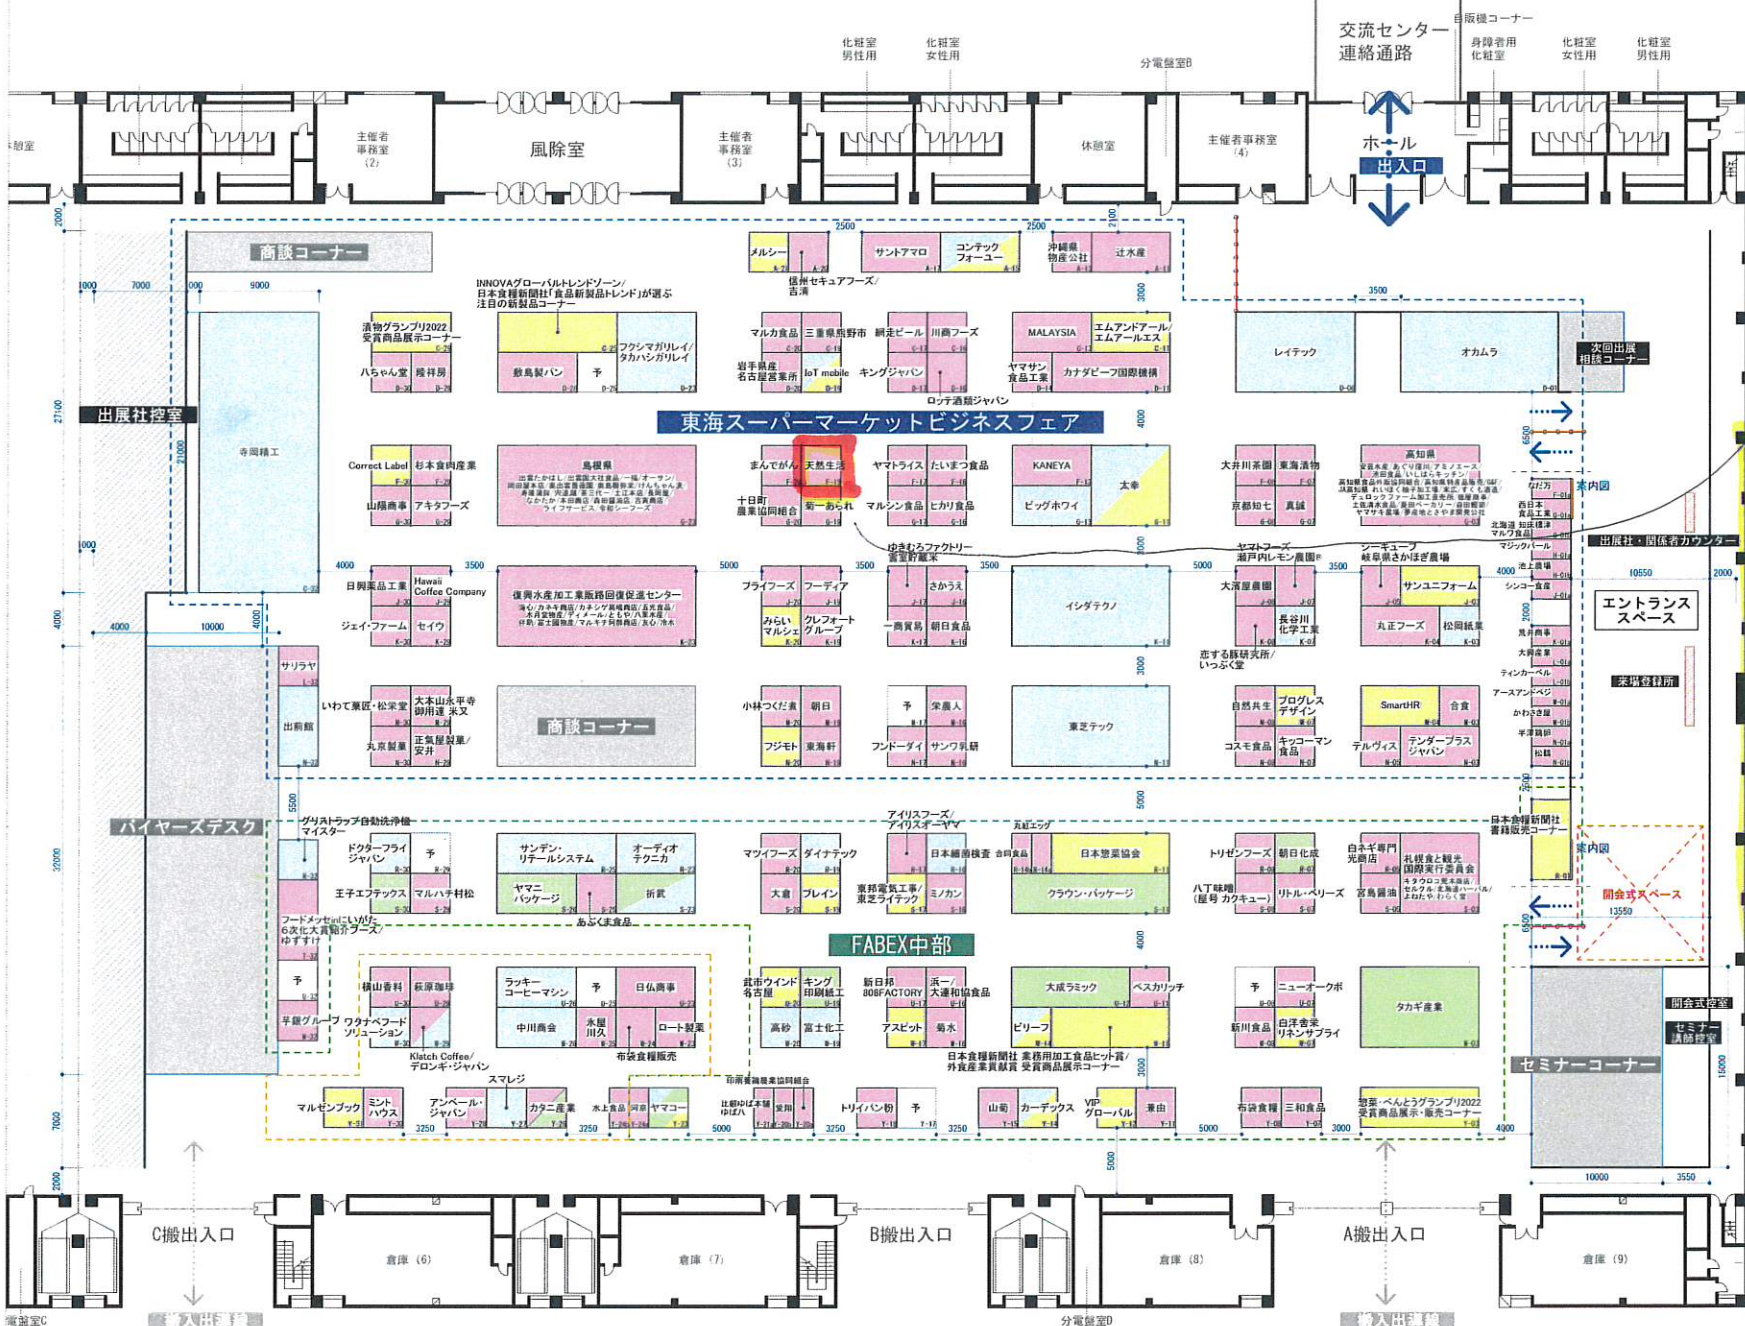

出入口

会期 2022年7月20日(水)~7月21日(木)
 開場時間 10:00~17:00(2日間共通)
 会場 ポートメッセなごや 3号館

この図面は、6月10日現在のものです。
 今後、出展状況など都合により変更する場合があります。
 予めご了承ください。

ブース番号
天然生活
F-19

会期
 2022. 7. 20
 7. 21

10:00~17:00
(2日間共通)

ポートメッセ
なごや 3号館

会場レイアウト図