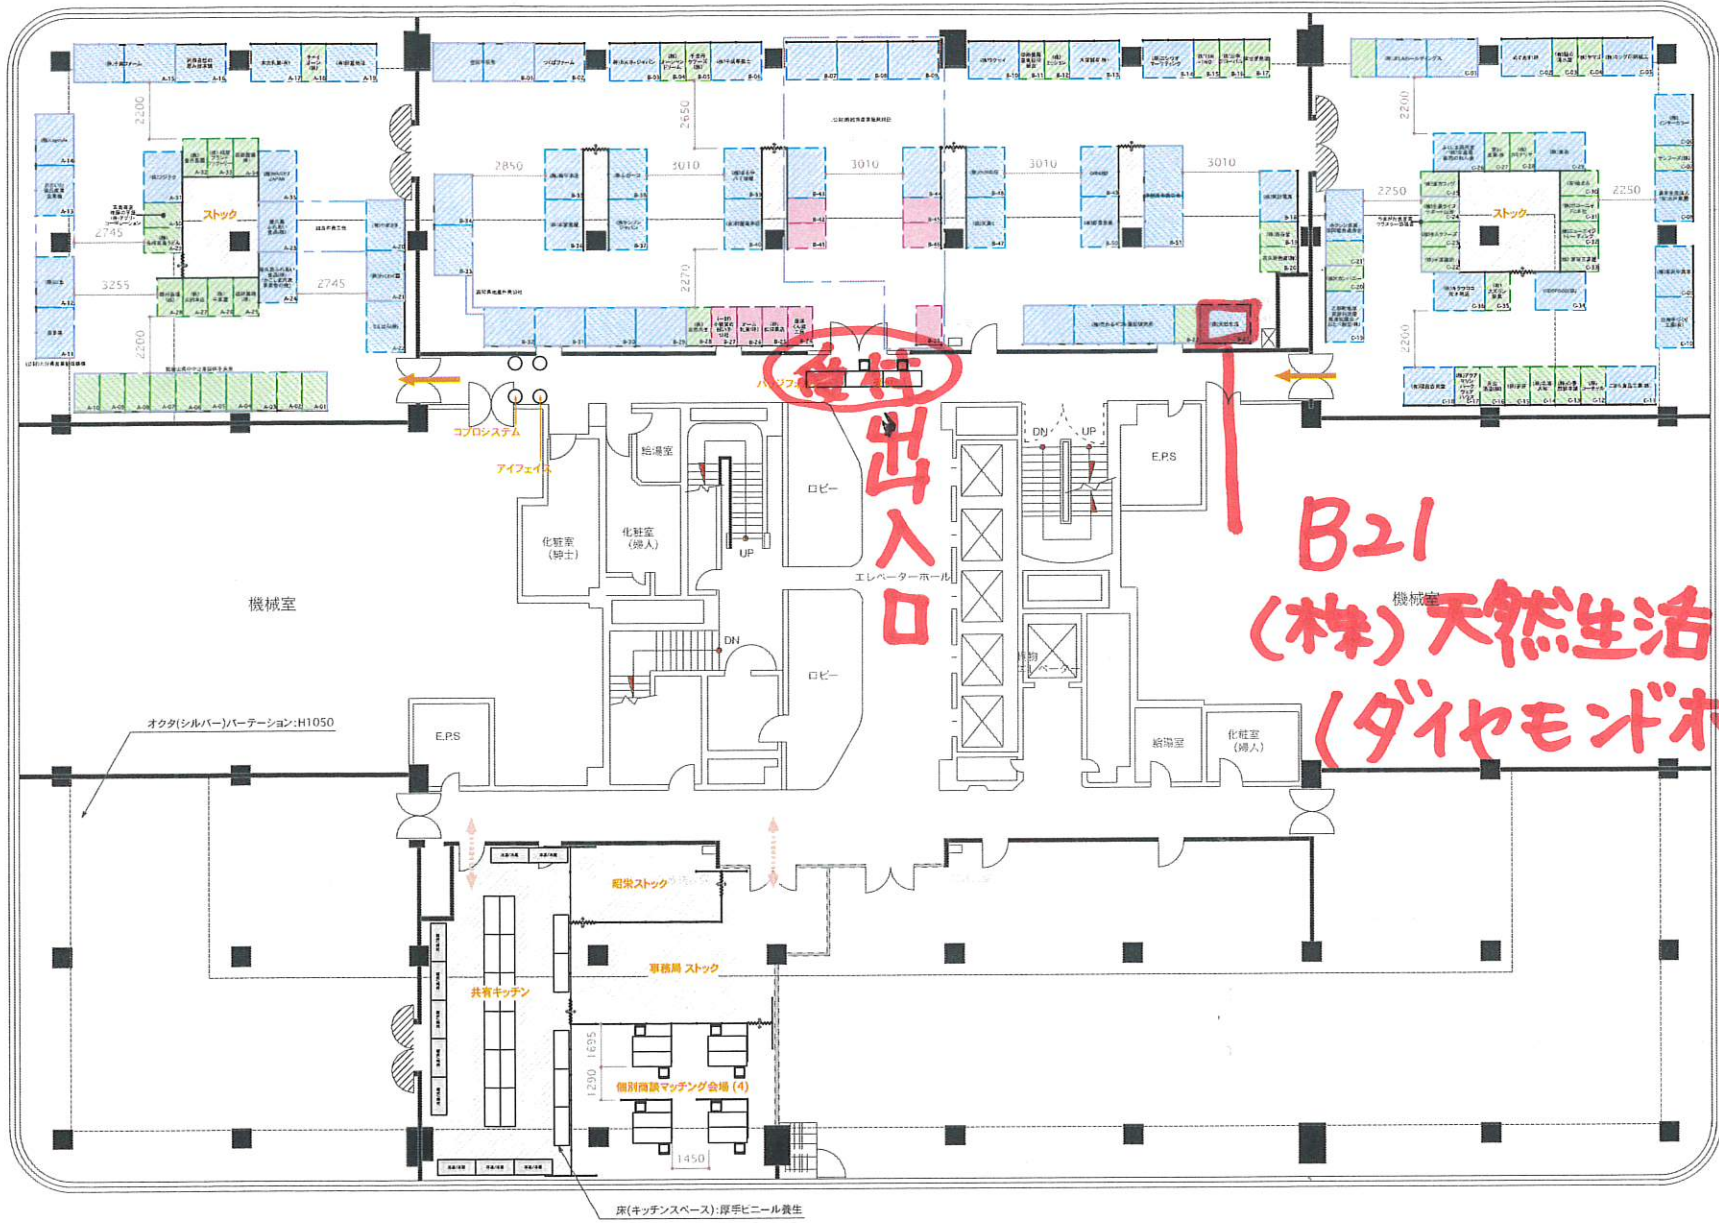

- 通常小間
W2000×D1500×H1800
× 69小間
- 特別小間
W1000×D1500×H1800
× 55小間
- クイック出展コーナー
W1000×D1500×H1800
× 9小間

- 会場備品
- テーブル(W1800×D600×H700)
/300台程度
- パイプ椅子/200台程度

B21
(株)天然生活
(ダイヤモンドホール)

〒 東京都中央区明石町8-1 聖路加タワー25F
大所アライズ 大阪府大阪市中央区備後町1-4-8 FD備後町ビル301

Project 通販食品商談会2021

Venue 東京交通会館

Hall/Room 12階

Booth No.

Opening Day 2021.09.30-10.01

Set up 2021.09.28-09.29
Tear down 2021.10.01

plan

Updating Day	2021.07.13	2021.08.20
	2021.08.18	2021.09.02
	2021.08.18	2021.09.13
	2021.08.19	2021.09.14
	2021.09.23	2021.09.18