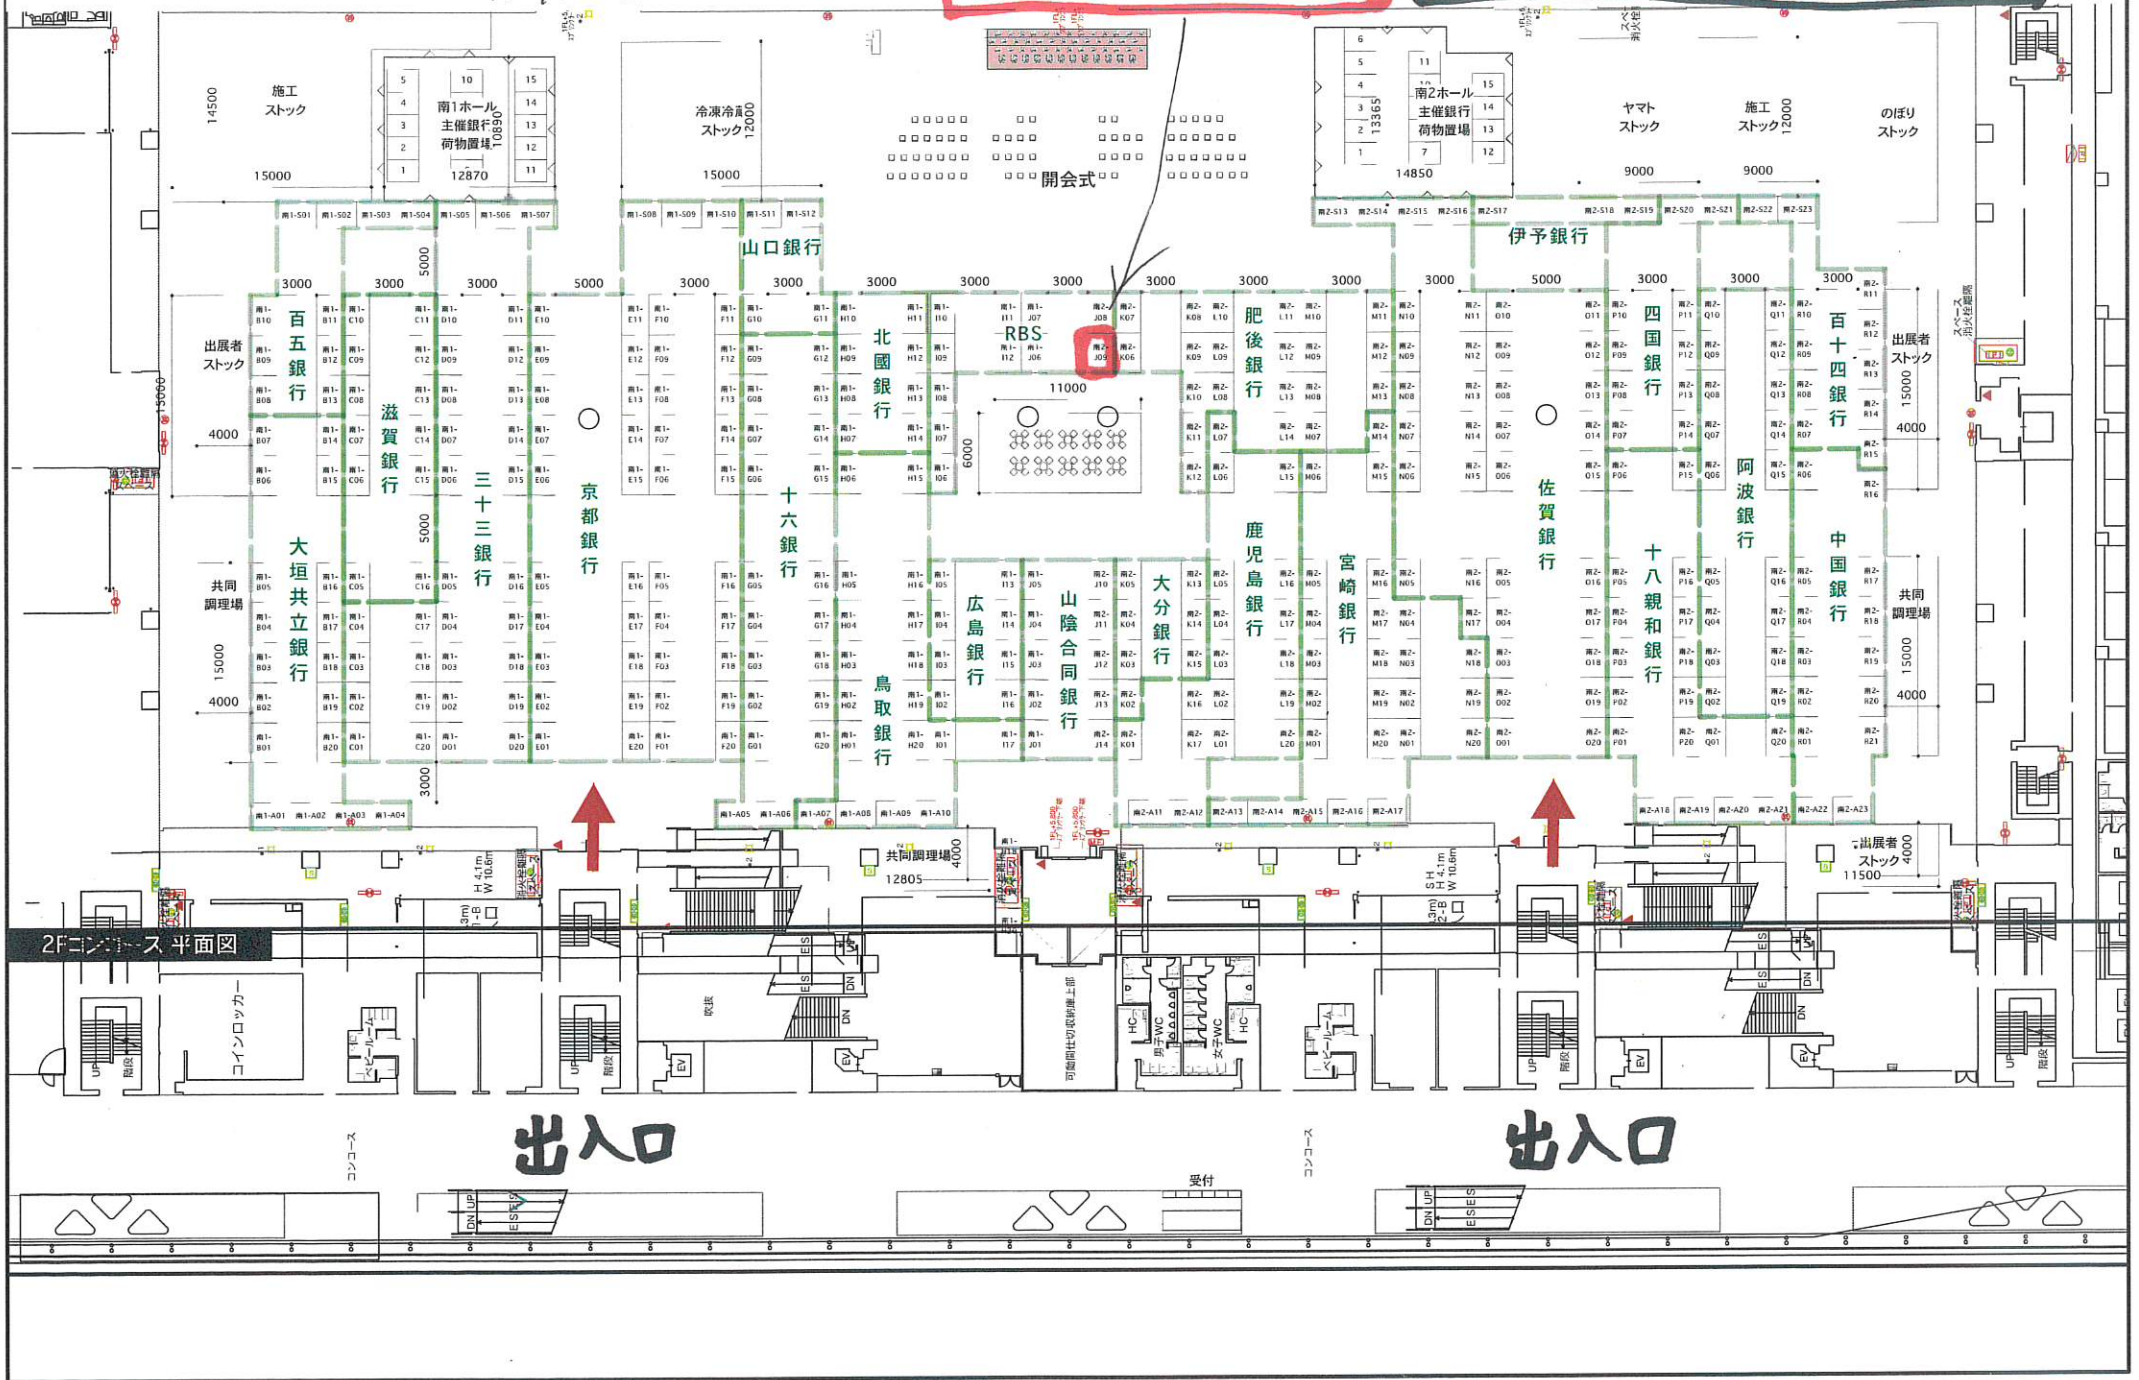

南1.2ホール

東京ビックサイト
南展示棟1~4ホール

ブース番号 南2-J09
天然生活

会期 2023.10.3(火) 10:00~17:00
10.4(水) 10:00~16:00

2Fコンコース平面図

出入口

出入口

受付